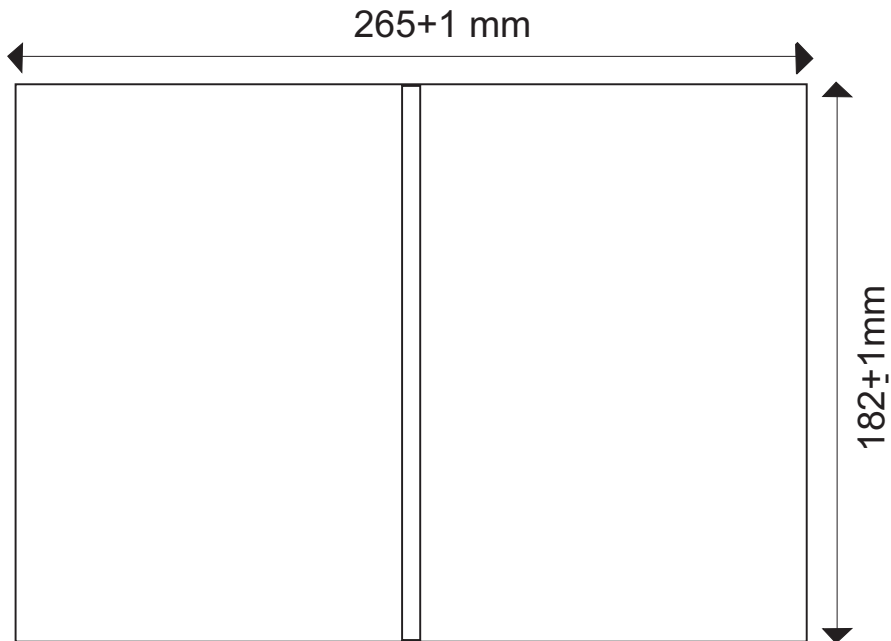

## DVD SUPER SLIM BOX

Box Specs:  
273 mm x 191 mm

## DVD SUPER SLIM INLAY

Inlay Specs:  
265 mm x 182 mm