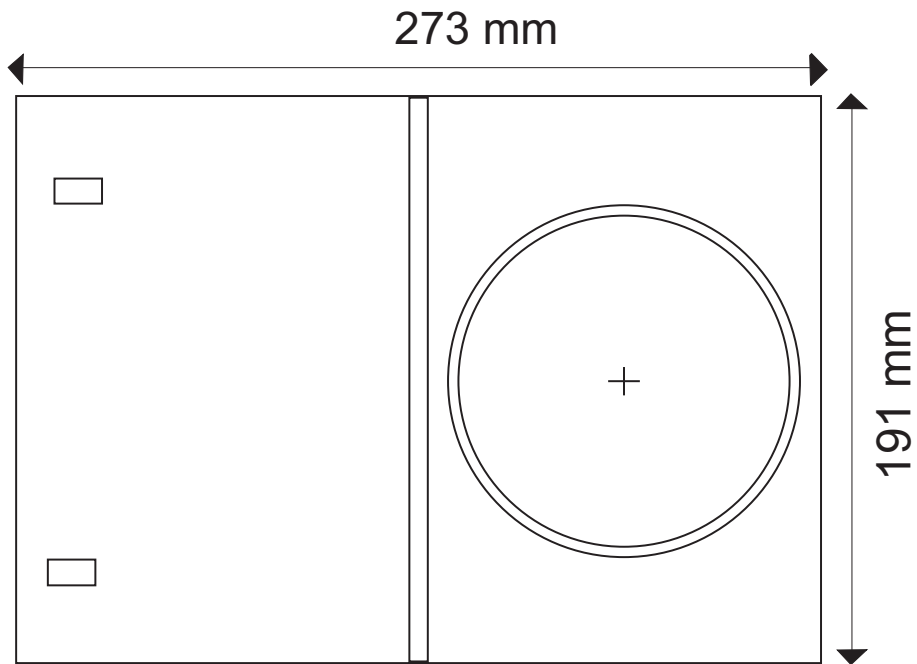

## DVD SUPER SLIM BOX

Box Specs:  
273 mm x 191 mm

## DVD SUPER SLIM INLAY

Inlay Specs:  
265 mm x 182 mm